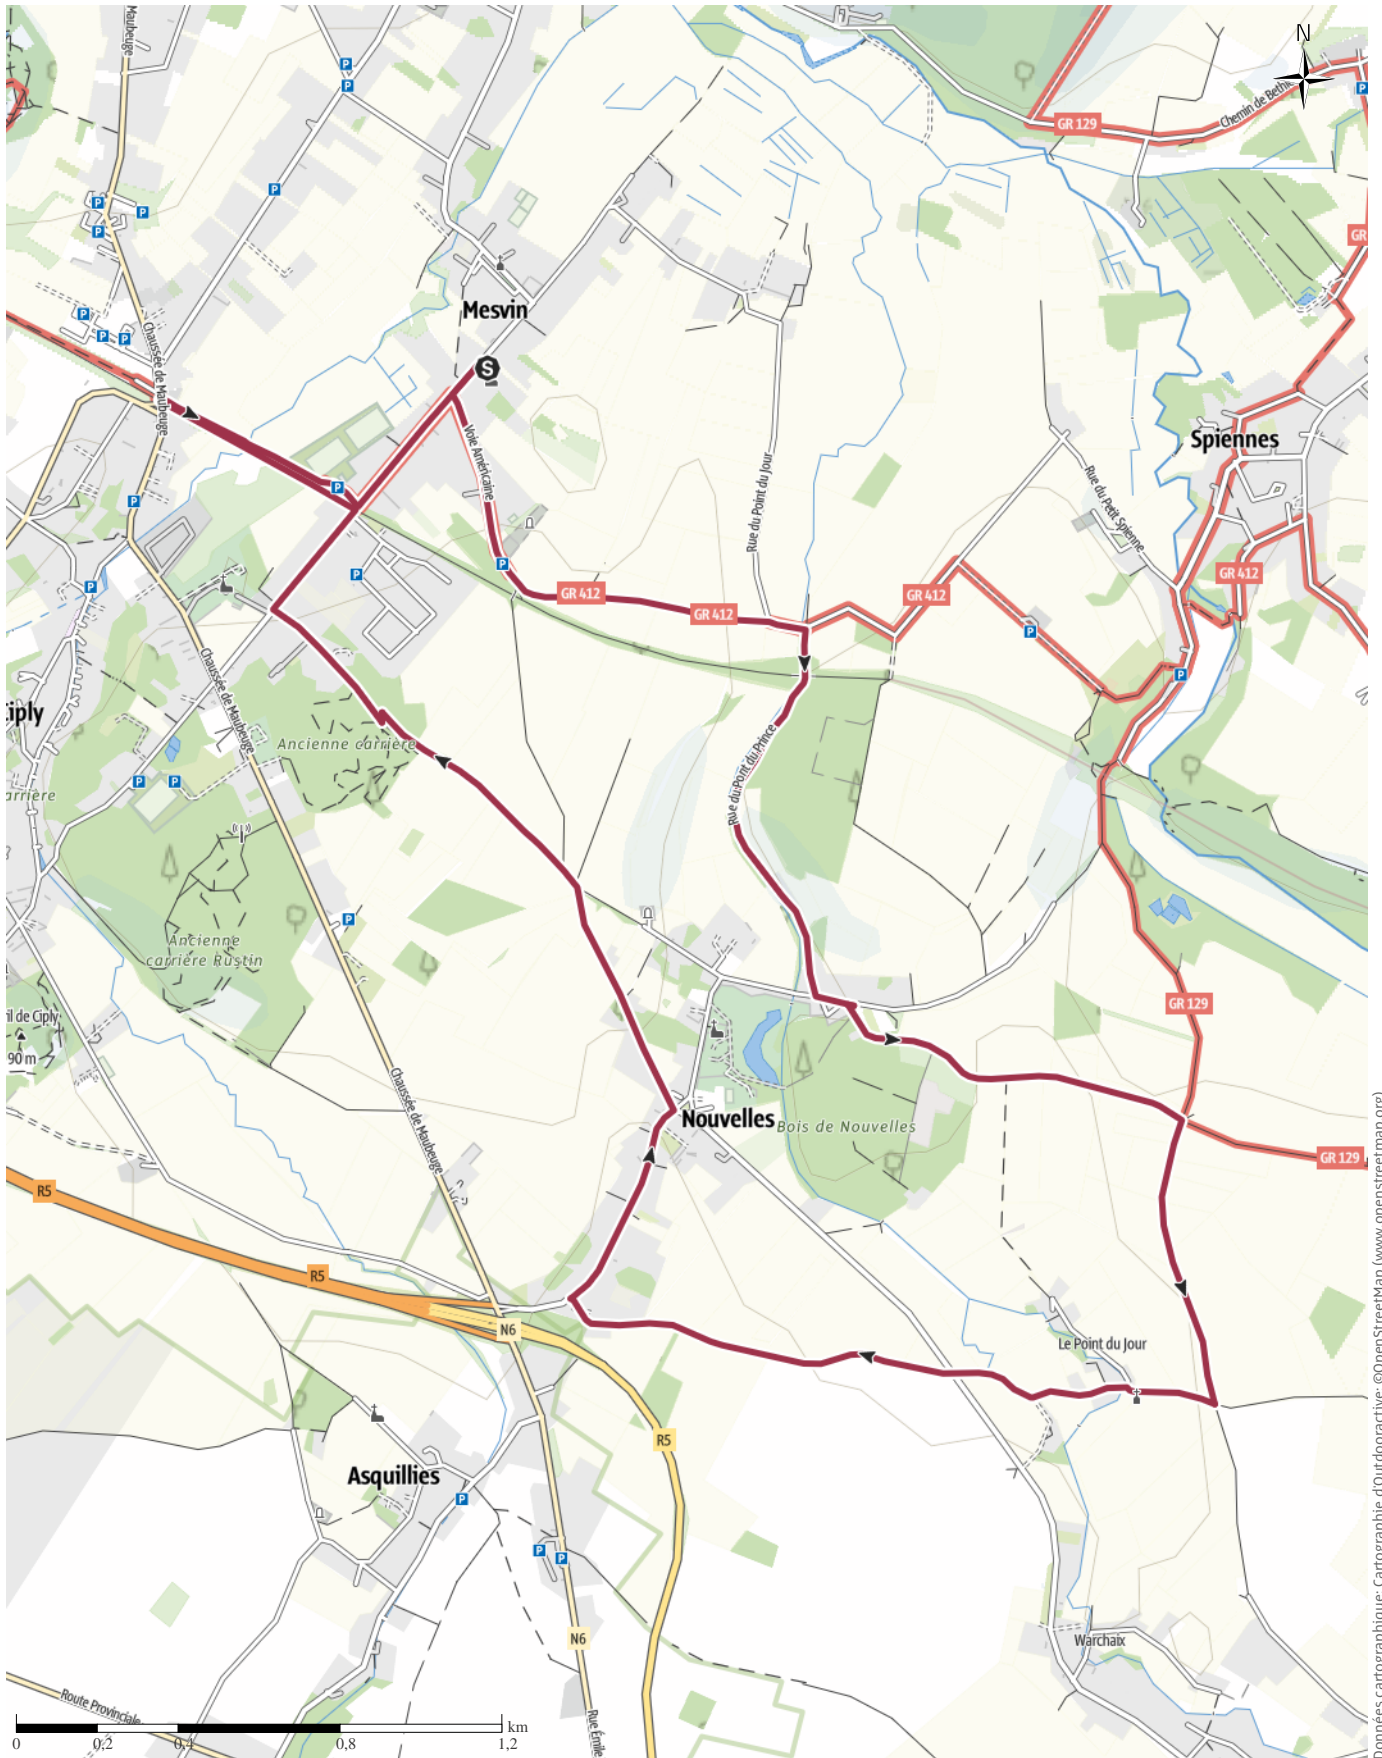

Amusette - Adeps - 2022 - 10,100 km

← 10,1 km | ⌚ 2:30 h. | ▲ 2 m | ▼ 30 m | Difficulté -

Données cartographiques: cartographie d'Outdooractive; ©OpenStreetMap (www.openstreetmap.org)

Amusette - Adeps - 2022 - 10,100 km

Type de chemin

Asphalte	1,4 km
Chemin de terre battue	0,2 km
Chemin	6,1 km
Sentier	0,9 km
Asphalte	1,5 km

Profil altimétrique

Activité

Randonnée

Distance ↔ 10,1 km

Durée ⌚ 2:30 h.

Dénivelé positif ▲ 2 m