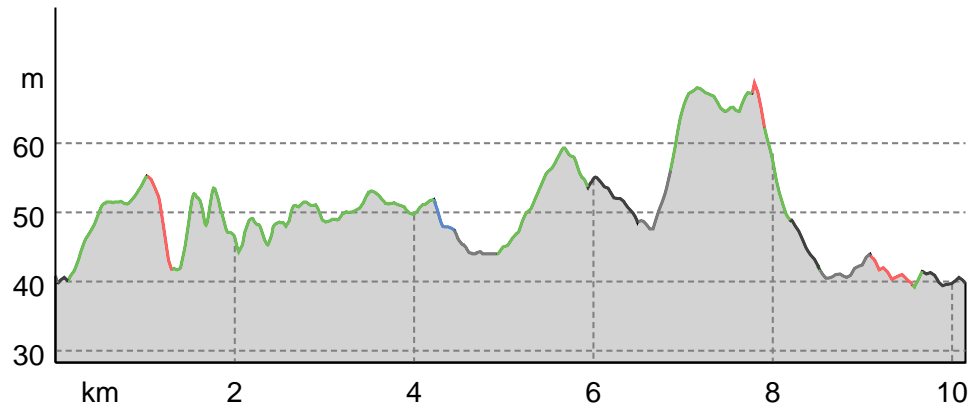

Amusette - Adeps - 2022 - 10,100 km

← 10,1 km | ⌚ 2:30 h. | ▲ 2 m | ▼ 30 m | Difficulté -

Données cartographiques: cartographie d'Outdooractive; ©OpenStreetMap (www.openstreetmap.org)

Amusette - Adeps - 2022 - 10,100 km

Type de chemin

Asphalte	1,4 km
Chemin de terre battue	0,2 km
Chemin	6,1 km
Sentier	0,9 km
Asphalte	1,5 km

Profil altimétrique

Activité

Randonnée

Distance ↔ 10,1 km

Durée ⌚ 2:30 h.

Dénivelé positif ▲ 2 m

Dénivelé négatif ▼ 30 m

Difficulté -

Niveau physique ●●●●●●

Technicité ●●●●●●

Meilleure période pour cette activité

JANV. | FÉVRI | MARS
 AVR. | MAI | JUIN
 JUIL. | AOÛT | SEPT.
 OCT. | NOV. | DÉC.

Évaluations